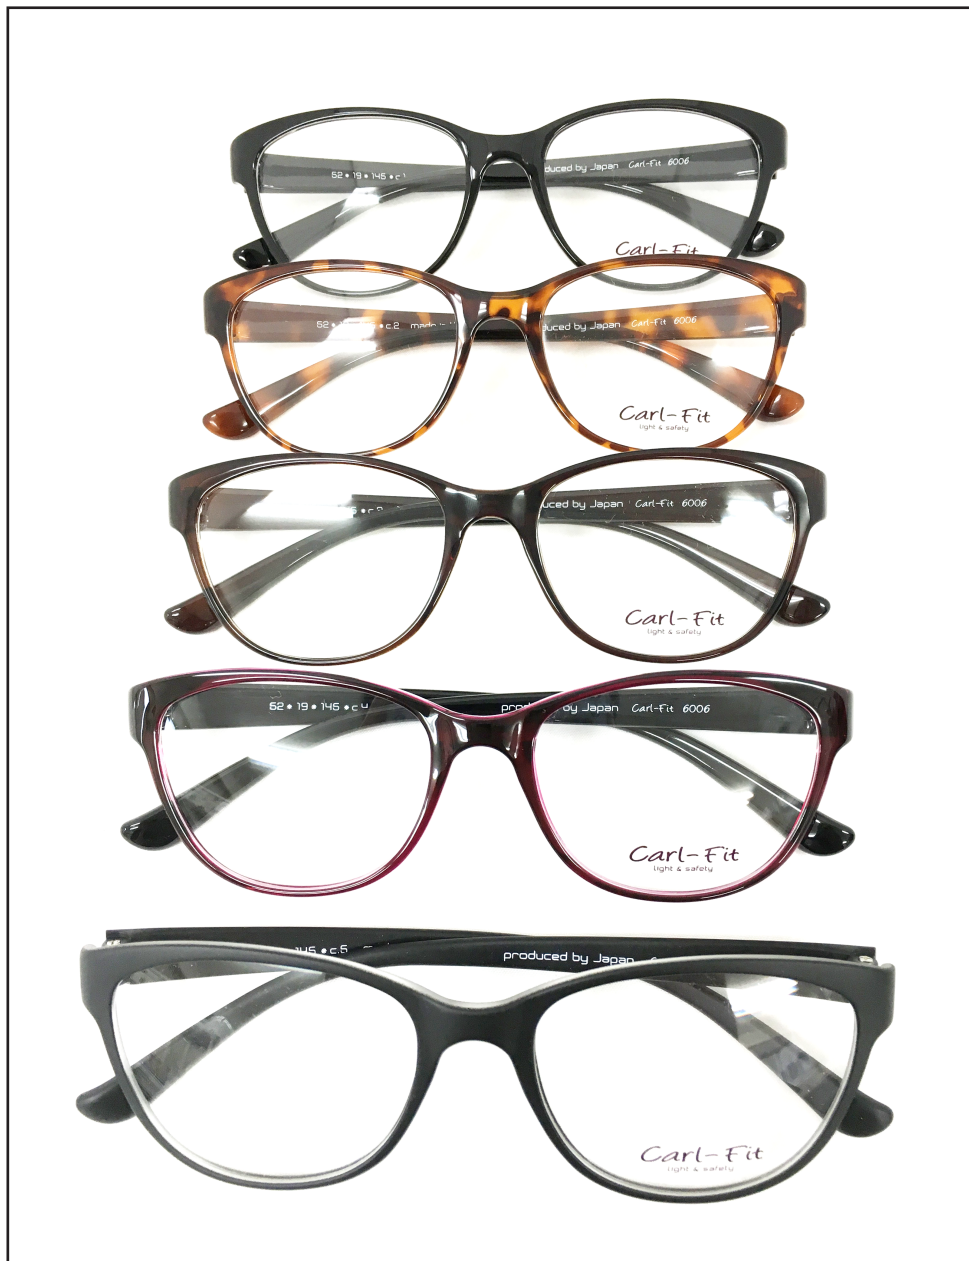

Carl-Fit
light & safety

New

Carl Fit-6006

52□19-145 (天地幅 39mm) TR90

Col.1

フロント： ブラック
テンプル： ブラック

Col.2

フロント： デミブラウン
テンプル： デミブラウン

Col.3

フロント： ブラウン
テンプル： ブラウン

Col.4

フロント： ワイン
テンプル： ブラック

Col.5

フロント： マットブラック
テンプル： マットブラック