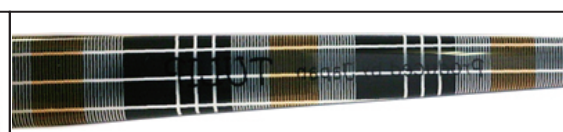

Tulip 53 □ 20 - 138 (天地幅 27 mm)

C - 1  
BLACK

C - 2  
BROWN

C - 3  
WINE RED

C - 4  
BLUE × BLACK

C - 5  
GRAY × BLACK