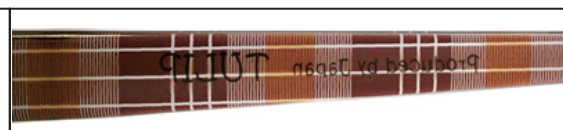

Tulip 53 □ 20 - 138 (天地幅 27 mm)

C - 1  
BLACK

C - 2  
BROWN

C - 3  
WINE RED

C - 4  
BLUE × BLACK

C - 5  
GRAY × BLACK