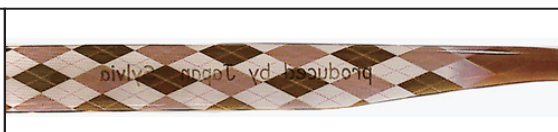

Sylvia 52 □ 18 - 138 (天地幅 25 mm)

C-1
BLACK

C-2
BROWN

C-3
WINE RED

C-4
BLUE

C-5
GREEN × BLACK