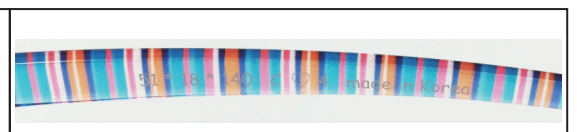

Radish 51 □ 18 - 140 天地幅 28 mm)

C - 1  
BLACK

C - 2  
BROWN

C - 3  
WINE

C - 4  
NAVY

C - 5  
GREEN