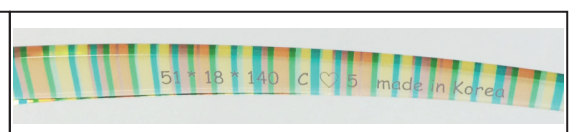

Radish 51 □ 18 - 140 天地幅 28 mm)

C - 1  
BLACK

C - 2  
BROWN

C - 3  
WINE

C - 4  
NAVY

C - 5  
GREEN