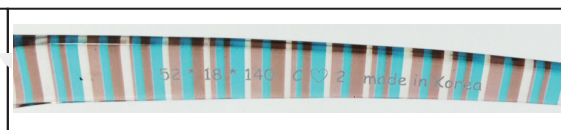

Pumpkin 52 □ 18 - 140 天地幅 31 mm)

C - 1  
BLACK

C - 2  
BROWN

C - 3  
WINE

C - 4  
VIOLET

C - 5  
GRAY