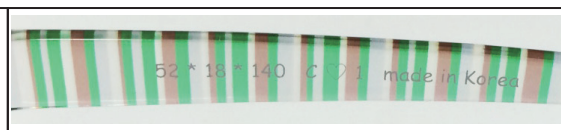

Pumpkin 52 □ 18 - 140 天地幅 31 mm)

C - 1  
BLACK

C - 2  
BROWN

C - 3  
WINE

C - 4  
VIOLET

C - 5  
GRAY