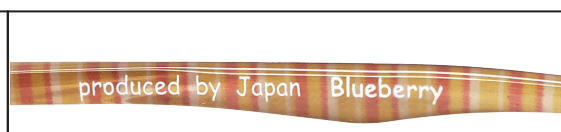

blueberry 49 □ 19 - 138 天地幅 34 mm)

C - 1
BLACK

C - 2
BROWN

C - 3
WINE

C - 4
VIOLET

C - 5
GRAY