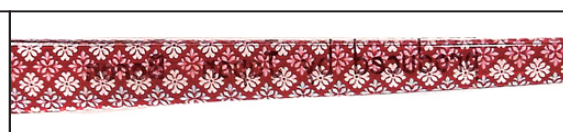

Baron 53 □ 18 - 140 (天地幅 33 mm)

C - 1  
BLACK

C - 2  
BROWN

C - 3  
WINE RED

C - 4  
GREEN × BLACK

C - 5  
GRAY × BLACK